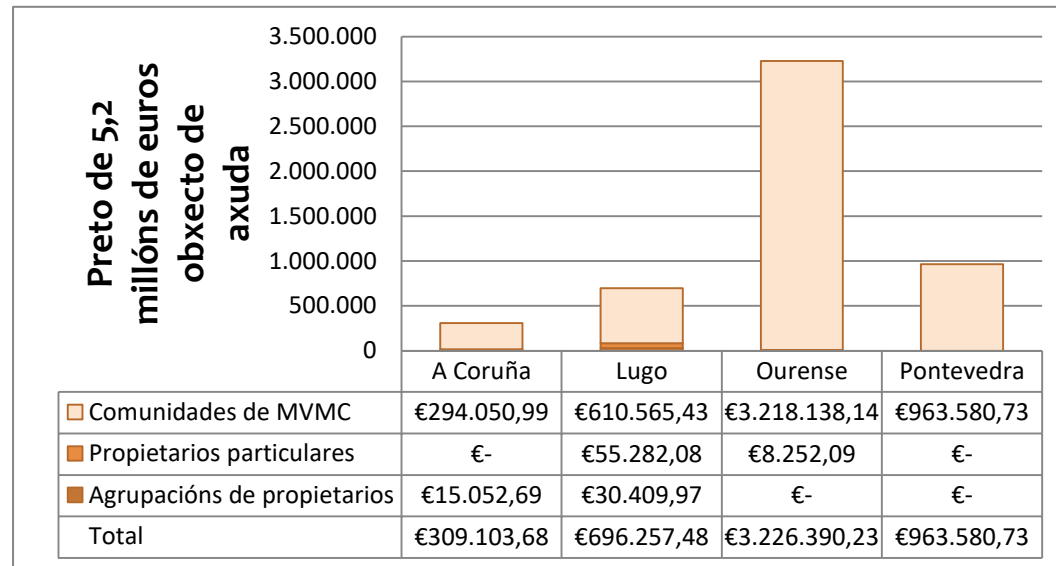

A Dirección xeral de Planificación e Ordenación Forestal da Consellería do Medio Rural ven de ditar a resolución de concesión das axudas 2020-2021 para a creación de novas superficies forestais:

- **Importe concesión: Preto de 5,2 millóns de euros.**
- **Superficie obxecto de repoboación >2.800 hectáreas.**
- **Número de plantas >2,86 millóns de plantas.**

Pinus nigra
16.025 plantas

0,60 %

Pseudotsuga menziesii
92.887 plantas
3,48 %

Pinus radiata
128.832 plantas
4,82 %

Pinus sylvestris
1.162.558 plantas
43,53 %

Pinus pinaster
1.270,434 plantas
47,57 %

Artigo 8. Condicións técnicas: “[...]a planta de *Pinus pinaster* deberá ter categoría controlada”

	<i>Pinus pinaster</i>	<i>Pinus sylvestris</i>	<i>Pinus radiata</i>	<i>Pseudotsuga menziesii</i>	<i>Pinus nigra</i>
■ 1 zume en contedor	1.270.434	1.162.558	128.832	7.975	16.025
■ 2 zumes en contedor				65.981	
■ 2 zumes a raíz núa				18.931	
Total	1.270.434	1.162.558	128.832	92.887	16.025