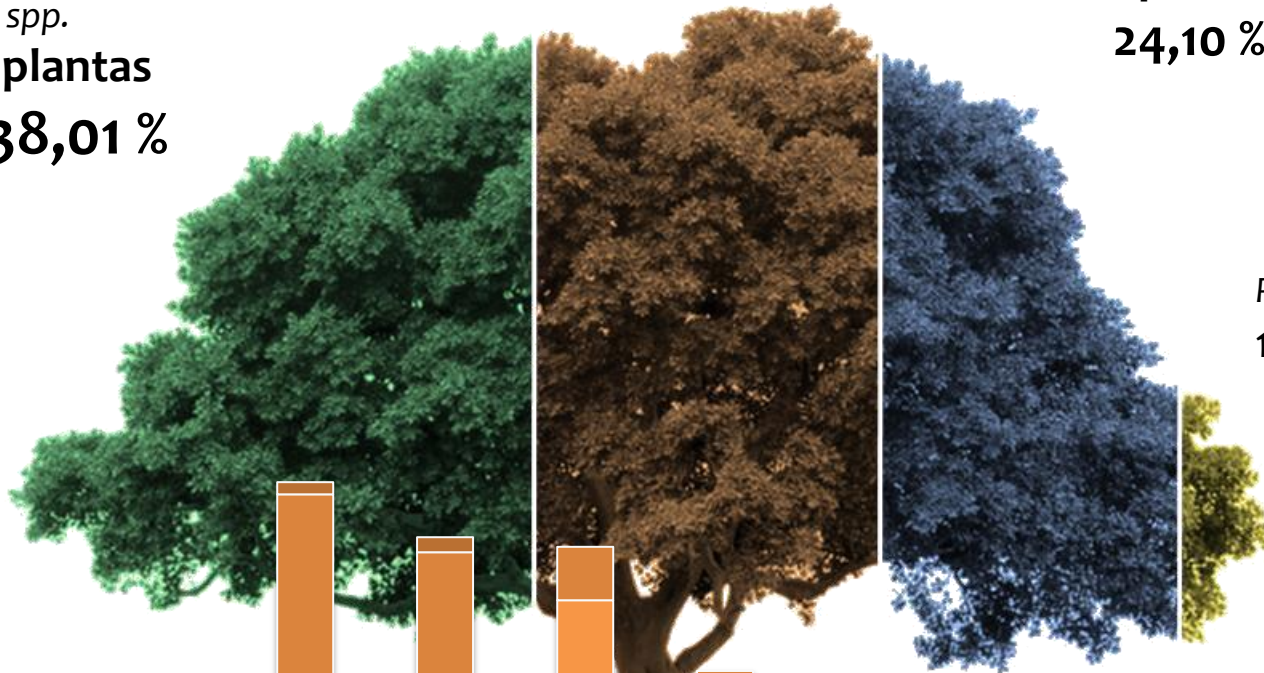

Castanea spp.
72.850 plantas
38,01 %

Betula spp.
54.100 plantas
28,22 %

Quercus spp.
46.412 plantas
24,10 %

- *Quercus robur* 23.433
- *Quercus suber* 8.128
- *Quercus pyrenaica* 8.003
- *Quercus rubra* 6.848

Prunus avium e outros
18.320 plantas
9,56 %

	<i>Betula spp.</i>	<i>Quercus spp.</i>	<i>Castanea sativa</i>	<i>Castanea hybrida</i>	<i>Prunus avium</i>	<i>Juglans regia</i>	<i>Fraxinus spp.</i>	<i>Sorbus aucuparia</i>
Planta menor de 35 cm	1.710	2.113						
Planta de 35-60 cm	26.461	22.303	7.463	2.315	8.501		1.619	844
Planta de 60-100 cm	24.372	11.713	32.971	6.397	2.668	3.219	650	
Planta maior 100 cm	1.556	10.283	4.644	19.061	450		369	
Total	54.100	46.412	45.078	27.772	11.619	3.219	2.638	844