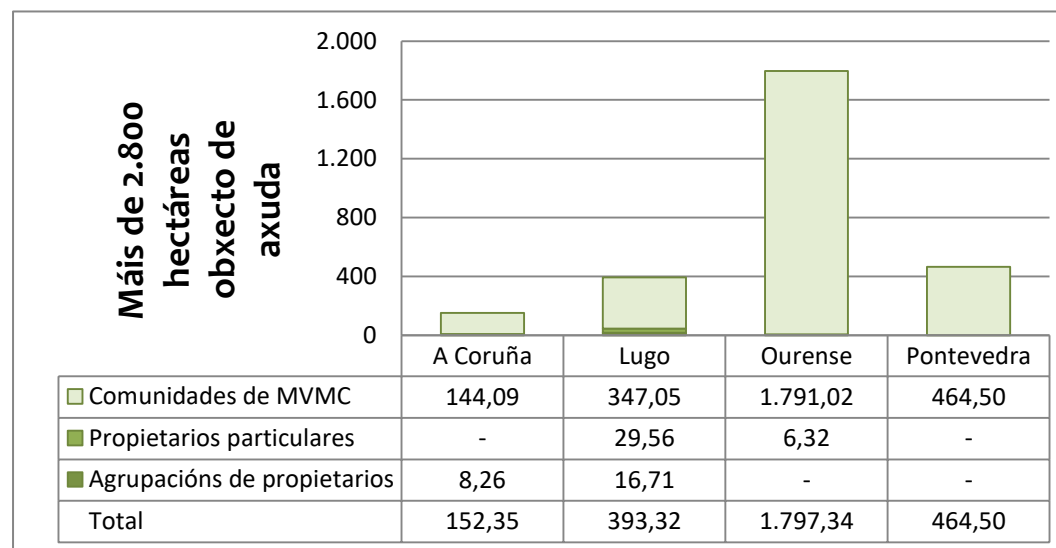

A Dirección xeral de Planificación e Ordenación Forestal da Consellería do Medio Rural ven de ditar a resolución de concesión das axudas 2020-2021 para a creación de novas superficies forestais:

- **Importe concesión: Preto de 5,2 millóns de euros.**
- **Superficie obxecto de repoboación >2.800 hectáreas.**
- **Número de plantas >2,86 millóns de plantas.**

Pinus nigra
16.025 plantas

0,60 %

Pseudotsuga menziesii
92.887 plantas
3,48 %

Pinus radiata
128.832 plantas
4,82 %

Pinus sylvestris
1.162.558 plantas
43,53 %

Pinus pinaster
1.270,434 plantas
47,57 %

Artigo 8. Condicións técnicas: “[...]a planta de *Pinus pinaster* deberá ter categoría controlada”

	<i>Pinus pinaster</i>	<i>Pinus sylvestris</i>	<i>Pinus radiata</i>	<i>Pseudotsuga menziesii</i>	<i>Pinus nigra</i>
■ 1 zume en contedor	1.270.434	1.162.558	128.832	7.975	16.025
■ 2 zumes en contedor				65.981	
■ 2 zumes a raíz núa				18.931	
Total	1.270.434	1.162.558	128.832	92.887	16.025