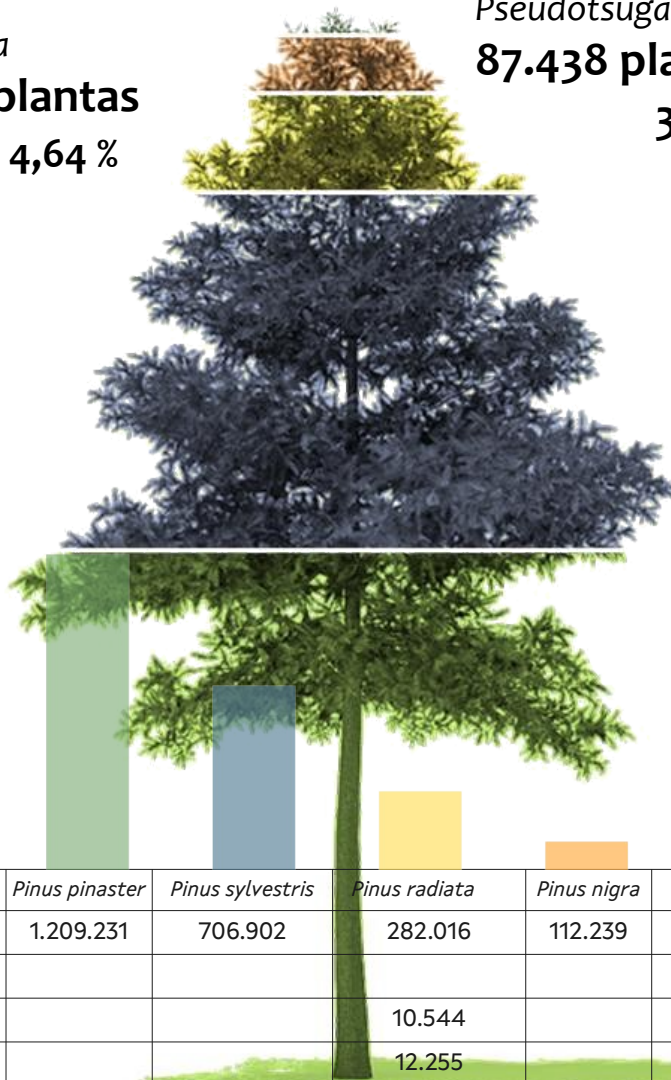

A Dirección Xeral de Planificación e Ordenación Forestal da Consellería do Medio Rural ven de ditar a resolución de concesións das axudas 2022-2023 para a creación de novas superficies forestais:

- **Importe concesión: máis de **4,4 millóns de euros****
- **Superficie obxecto de repoboación: **preto de 2.500 hectáreas****
- **Número de plantas: **2,55 millóns de plantas****

https://www.xunta.gal/dog/Publicados/2022/20220201/Anunciog0426-291221-0003_gl.html

Pinus nigra
112.239 plantas
4,64 %

Pseudotsuga menziesii
87.438 plantas
3,61 %

Pinus radiata
304.815 plantas
12,59 %

Pinus sylvestris
706.902 plantas
29,20 %

Pinus pinaster
1.209.231 plantas
49,96 %

Artigo 8. Condicións técnicas: "(...) a planta de *Pinus pinaster* deberá ter categoría controlada ou cualificada de xeito xeral"

| | <i>Pinus pinaster</i> | <i>Pinus sylvestris</i> | <i>Pinus radiata</i> | <i>Pinus nigra</i> | <i>Pseudotsuga menziesii</i> |
|---------------------|-----------------------|-------------------------|----------------------|--------------------|------------------------------|
| 1 zume en contedor | 1.209.231 | 706.902 | 282.016 | 112.239 | |
| 2 zumes en contedor | | | | | 87.438 |
| 1 zume a raíz núa | | | 10.544 | | |
| 2 zumes a raíz núa | | | 12.255 | | |
| Total | 1.209.231 | 706.902 | 304.815 | 112.239 | 87.438 |