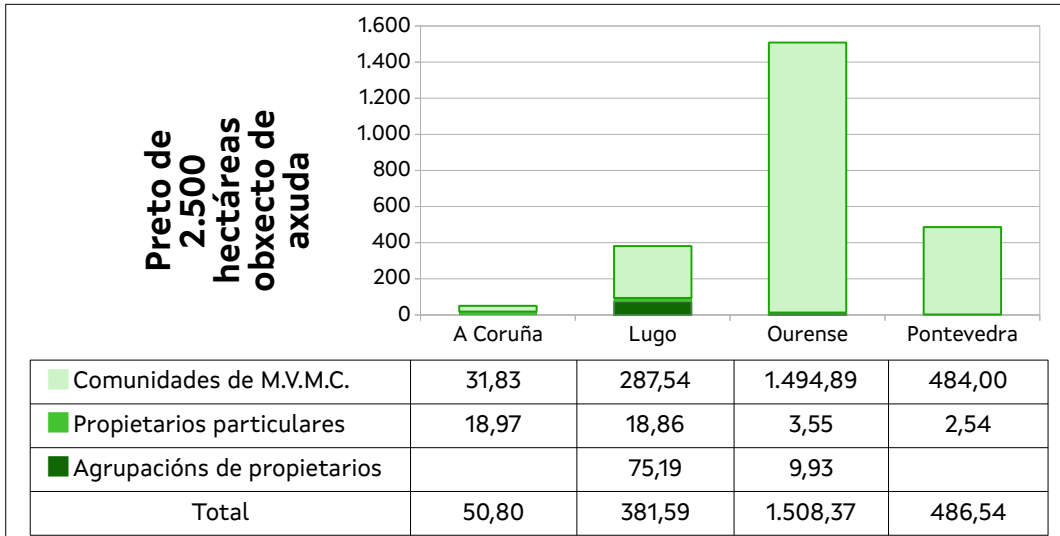

A Dirección Xeral de Planificación e Ordenación Forestal da Consellería do Medio Rural ven de ditar a resolución de concesións das axudas 2022-2023 para a creación de novas superficies forestais:

- **Importe concesión: máis de **4,4 millóns de euros****
- **Superficie obxecto de repoboación: **preto de 2.500 hectáreas****
- **Número de plantas: **2,55 millóns de plantas****

https://www.xunta.gal/dog/Publicados/2022/20220201/Anunciog0426-291221-0003_gl.html

Pinus nigra
112.239 plantas
4,64 %

Pseudotsuga menziesii
87.438 plantas
3,61 %

Pinus radiata
304.815 plantas
12,59 %

Pinus sylvestris
706.902 plantas
29,20 %

Pinus pinaster
1.209.231 plantas
49,96 %

Artigo 8. Condicións técnicas: "(...) a planta de *Pinus pinaster* deberá ter categoría controlada ou cualificada de xeito xeral"

| | <i>Pinus pinaster</i> | <i>Pinus sylvestris</i> | <i>Pinus radiata</i> | <i>Pinus nigra</i> | <i>Pseudotsuga menziesii</i> |
|---------------------|-----------------------|-------------------------|----------------------|--------------------|------------------------------|
| 1 zume en contedor | 1.209.231 | 706.902 | 282.016 | 112.239 | |
| 2 zumes en contedor | | | | | 87.438 |
| 1 zume a raíz núa | | | 10.544 | | |
| 2 zumes a raíz núa | | | 12.255 | | |
| Total | 1.209.231 | 706.902 | 304.815 | 112.239 | 87.438 |