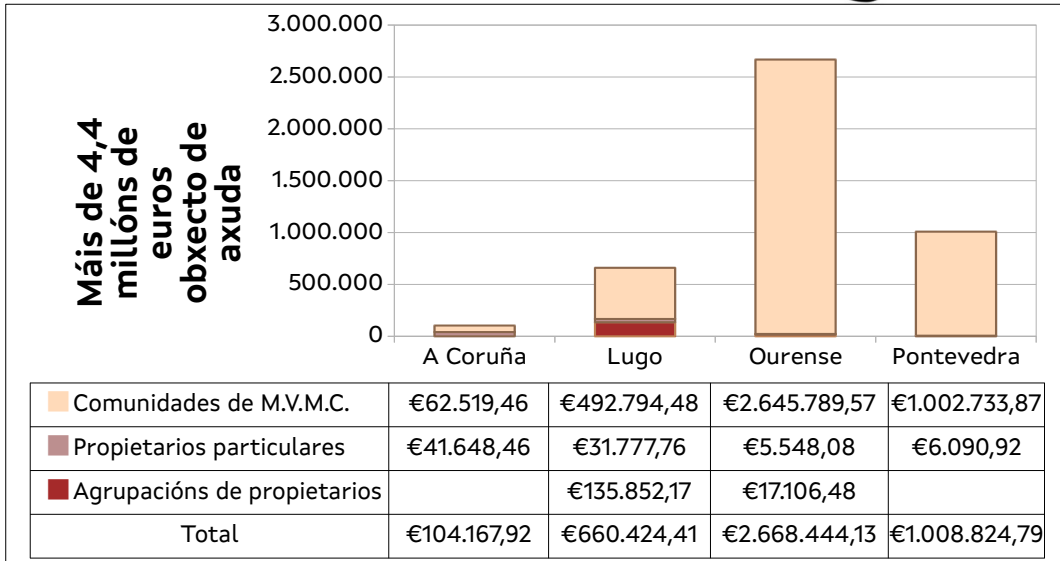

A Dirección Xeral de Planificación e Ordenación Forestal da Consellería do Medio Rural ven de ditar a resolución de concesións das axudas 2022-2023 para a creación de novas superficies forestais:

- **Importe concesión: máis de **4,4 millóns de euros****
- **Superficie obxecto de repoboación: **preto de 2.500 hectáreas****
- **Número de plantas: **2,55 millóns de plantas****

https://www.xunta.gal/dog/Publicados/2022/20220201/Anunciog0426-291221-0003_gl.html

Pinus nigra
112.239 plantas
4,64 %

Pseudotsuga menziesii
87.438 plantas
3,61 %

Pinus radiata
304.815 plantas
12,59 %

Pinus sylvestris
706.902 plantas
29,20 %